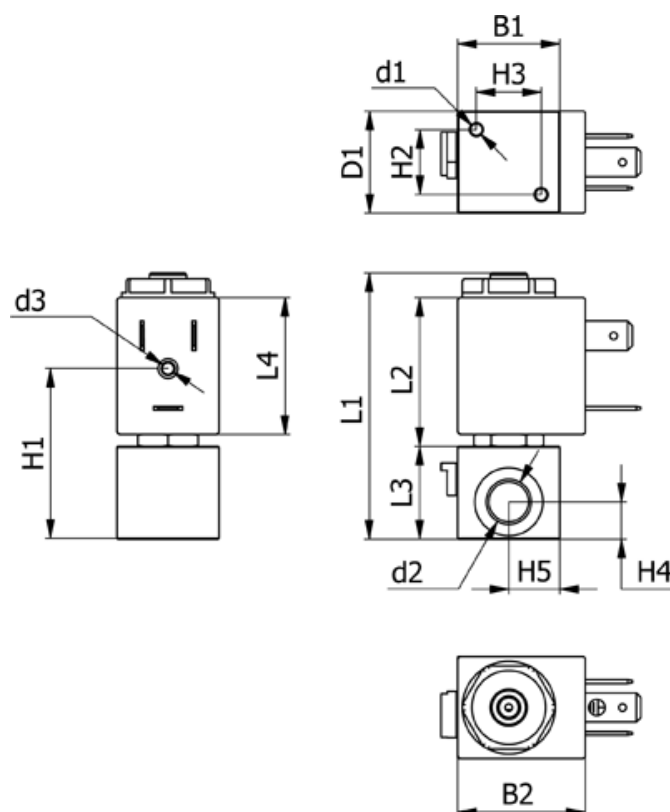

Varenummer: 588N3B616CB0471

Beskrivelse: Magnetventil type N3B616.CB0.471 3/2 NC  
24 VDC dyse 1,6 hus i Messing Portstr. G1/8"

## Mål

B1 = 22	H2 = 14	Lysning = 1.6
B2 = 31.1	H3 = 14	Spænding = 24 VDC
d1 = M3x6	H4 = 8	Ventilfunktion = 3/2 NC
D1 = 22	H5 = 11	
d2 = G1/8"	L1 = 56.2	
d3 = M3x4	L2 = 32.1	
Flow = 1.1	L3 = 20	
H1 = 36.6	L4 = 29.5	